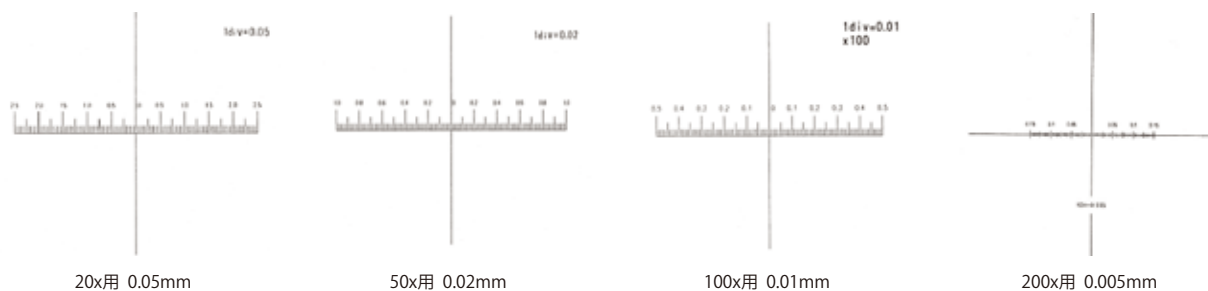

各倍率で使用の目盛板

〈接眼用目盛の為、実寸法とは異なります。〉