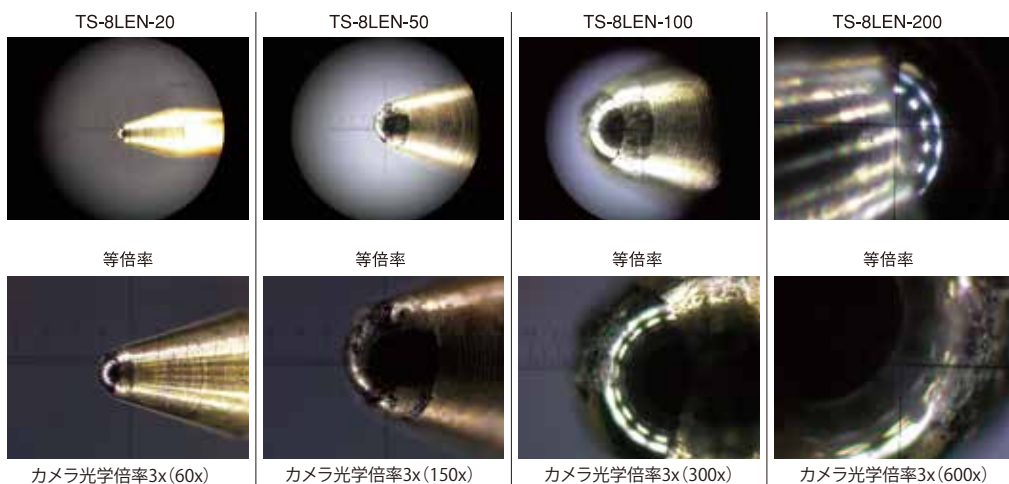

※電池1本を使用します。

SUGITOH ミクロメータースコープシリーズに高画素USBカメラが搭載できます。

マイクロメータシリーズ

TS-SP-USB2
USBカメラアダプター
¥28,500

アダプター搭載図

目視で被写体のピントを確認後本体でモニターを見ながら、微調整して下さい。

カメラ搭載図

TS-8LEN・デジタルカメラによるボールペン先端撮影画像

●TS-8LEN 正立型 プリズムを搭載している為、画像が正立(観察と同じ方向)で見えます。

各倍率で使用の目盛板

〈接眼用目盛の為、実寸法とは異なります。〉

〈ワーク撮影例〉

金属打痕(8LEN-50 50x)

宝石面傷(8LEN-50 50x)

SUGITOH
SINCE 1906

株式会社 杉 藤