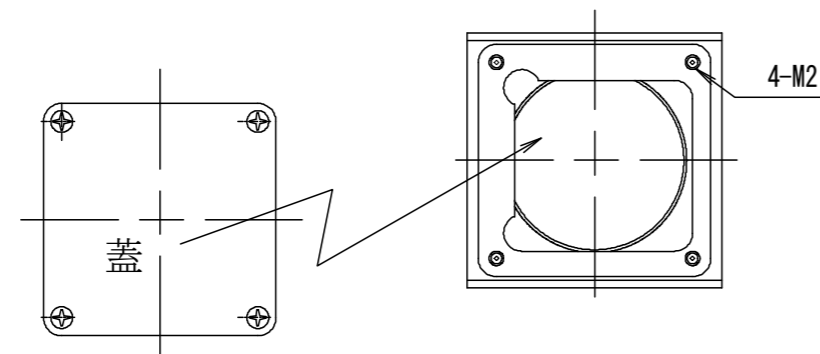

TS-0135H

TS-0134H

TS-0123H

TS-0139H

- TS-0139H Cマウントボックス枠
- TS-0134H ハーフミラー付き取付枠
- TS-0135H ミラー付き取付枠
- TS-0123H Cマウント用フタ

ミラー&ハーフミラー取付枠・Cマウント用蓋