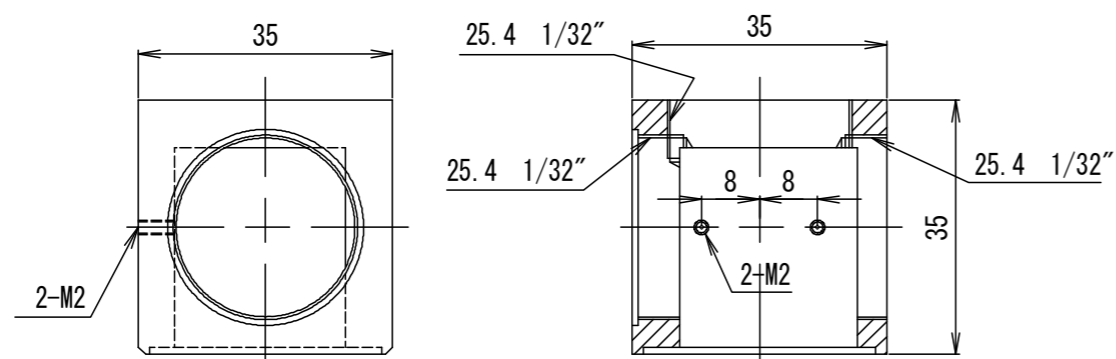

TS-0135H

TS-0134H

TS-0123H

TS-0139H

- TS-0139H Cマウントボックス枠
- TS-0134H ハーフミラー付き取付枠
- TS-0135H ミラー付き取付枠
- TS-0123H Cマウント用フタ

ミラー&ハーフミラー取付枠・Cマウント用蓋