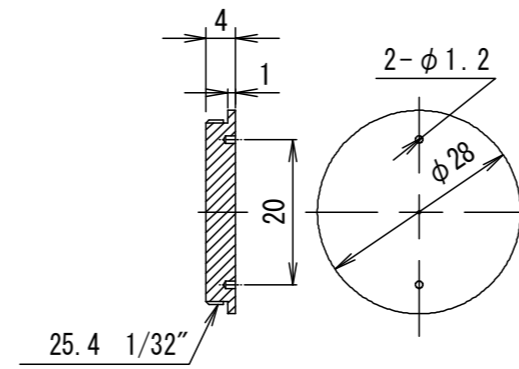

TS-0135H

TS-0134H

TS-0123H

TS-0139H

- TS-0139H Cマウントボックス枠
- TS-0134H ハーフミラー付き取付枠
- TS-0135H ミラー付き取付枠
- TS-0123H Cマウント用フタ

ミラー&ハーフミラー取付枠・Cマウント用蓋