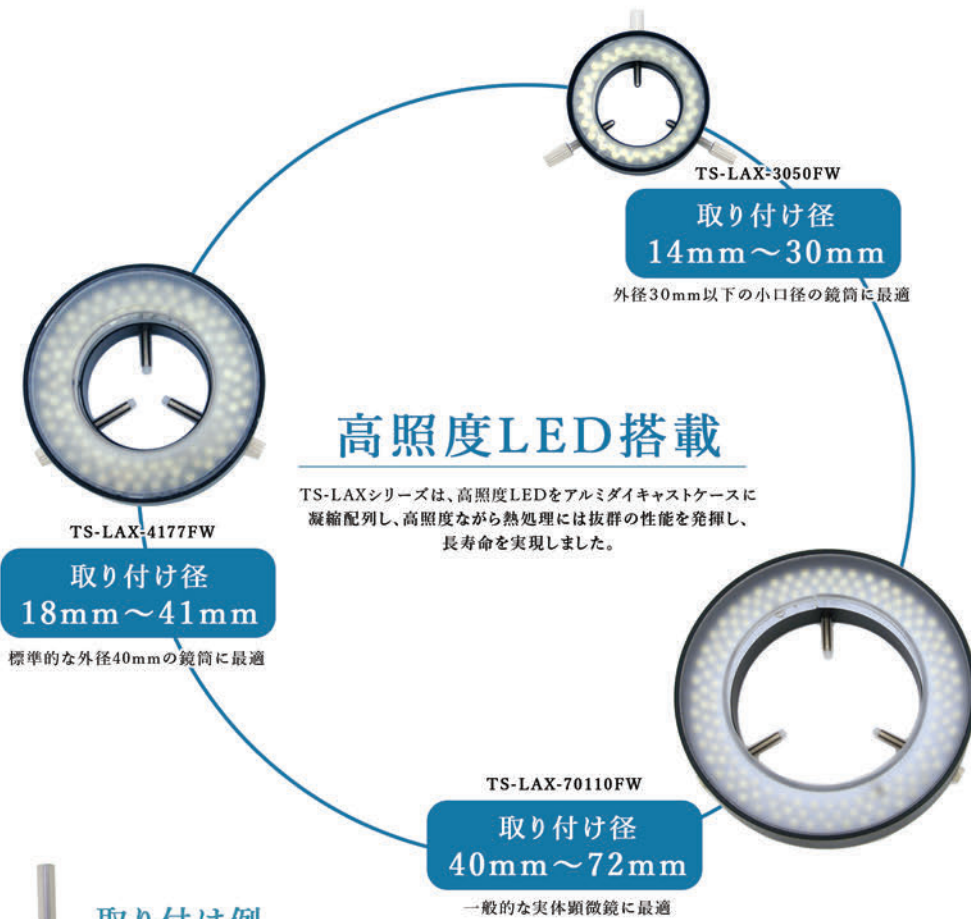

さらに明るく  
LEDリング照明シリーズ

顕微鏡に特化した最新設計

大きさに合わせて選べる

LEDリング照明1  
TS-LAX-3050FW

LEDリング照明2  
TS-LAX-4177FW

LEDリング照明3  
TS-LAX-70110FW

**共通部品**  
電源・調光器

## 仕様

	LEDリング照明1 TS-LAX-3050FW	LEDリング照明2 TS-LAX-4177FW	LEDリング照明3 TS-LAX-70110FW
取り付け径	14mm~30mm	18mm~41mm	40mm~72mm
入力電圧	AC90V~240V	AC90V~240V	AC90V~240V
出力電圧	DC12V	DC12V	DC12V
最大出力	10W	10W	10W
有効 WD	40mm~160mm	40mm~160mm	40mm~160mm
色温度	6500K~7000K	6500K~7000K	6500K~7000K
定格寿命	30000時間	30000時間	30000時間
有効範囲	75mm	75mm	75mm
形状	セパレートタイプ	セパレートタイプ	セパレートタイプ
材質	プラスチック、アルミ合金	プラスチック、アルミ合金	プラスチック、アルミ合金
LEDホルダー 内径	30mm	41mm	72mm
LEDホルダー 外形	50mm	77mm	112mm
使用LED数	48個	108個	144個
定価(税込)(税抜)	35,000円 / 38,500円(税込)	35,000円 / 38,500円(税込)	38,000円 / 41,800円(税込)