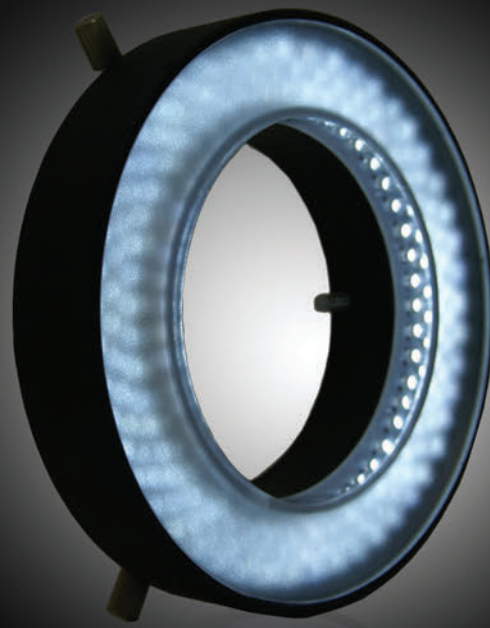

さらに明るく  
LEDリング照明シリーズ

顕微鏡に特化した最新設計

大きさに合わせて選べる

LEDリング照明1  
TS-LAX-3050FW

LEDリング照明2  
TS-LAX-4177FW

LEDリング照明3  
TS-LAX-70110FW

**共通部品**  
電源・調光器

## 仕様

	LEDリング照明1 TS-LAX-3050FW	LEDリング照明2 TS-LAX-4177FW	LEDリング照明3 TS-LAX-70110FW
取り付け径	14mm~30mm	18mm~41mm	40mm~72mm
入力電圧	AC90V~240V	AC90V~240V	AC90V~240V
出力電圧	DC12V	DC12V	DC12V
最大出力	10W	10W	10W
有効 WD	40mm~160mm	40mm~160mm	40mm~160mm
色温度	6500K~7000K	6500K~7000K	6500K~7000K
定格寿命	30000時間	30000時間	30000時間
有効範囲	75mm	75mm	75mm
形状	セパレートタイプ	セパレートタイプ	セパレートタイプ
材質	プラスチック、アルミ合金	プラスチック、アルミ合金	プラスチック、アルミ合金
LEDホルダー 内径	30mm	41mm	72mm
LEDホルダー 外形	50mm	77mm	112mm
使用LED数	48個	108個	144個
定価(税込)(税抜)	35,000円 / 38,500円(税込)	35,000円 / 38,500円(税込)	38,000円 / 41,800円(税込)